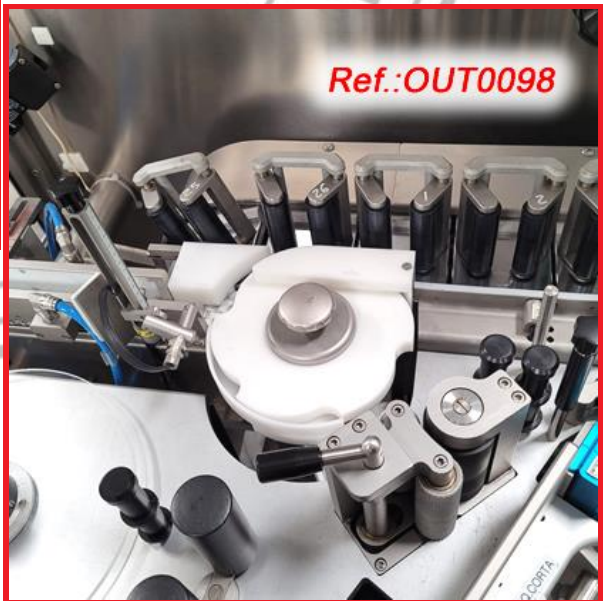

MAQUINÀRIA REVISADA I PROVADA
(DISPOSEM DE LA DOCUMENTACIÓ D'AQUEST EQUIP)

preu antic: ~~44.000 €~~

10% rebaixat
★ ★ ★

PREU OUTLET: 39.600 €

Referència OUT0098

Referència OUT0098

NISA, S.L.

Referència OUT0098