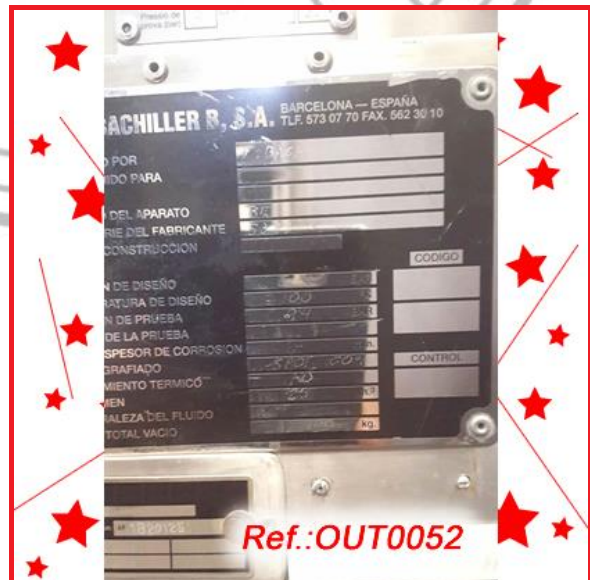

Referència OUT0052

REACTOR D'ACER INOXIDABLE "E. BACHILLER.B" DE 2.500 LITRES APROX., BOIA DE NETEJA, TANCAMENT A PRESSIÓ AMB BOCA D'HOME, TANCAMENT HERMÈTIC, DIVERSES PRESES D'ENTRADA SUPERIORS, SORTIDA INFERIOR I POTES.REACTOR EN MOLT BON ESTAT.

MAQUINÀRIA REVISADA I PROVADA
(NO DISPOSEM DE LA DOCUMENTACIÓ D'AQUEST EQUIP)

preu antic: ~~15.500 €~~

10% rebuixat

PREU OUTLET: 13.950 €