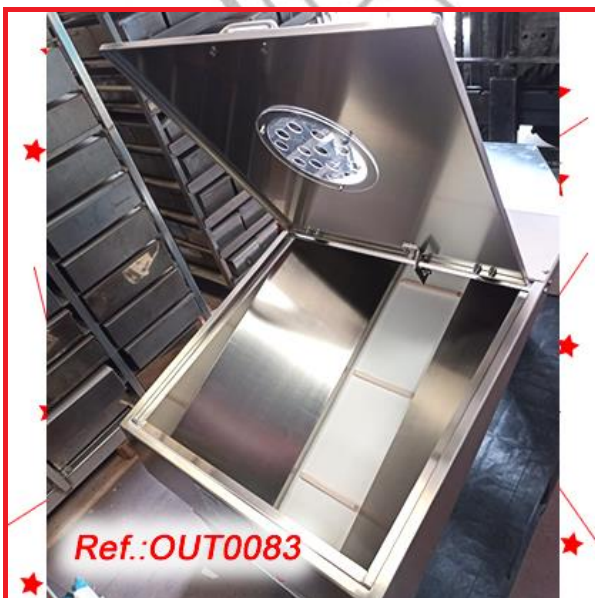

Referència OUT0083