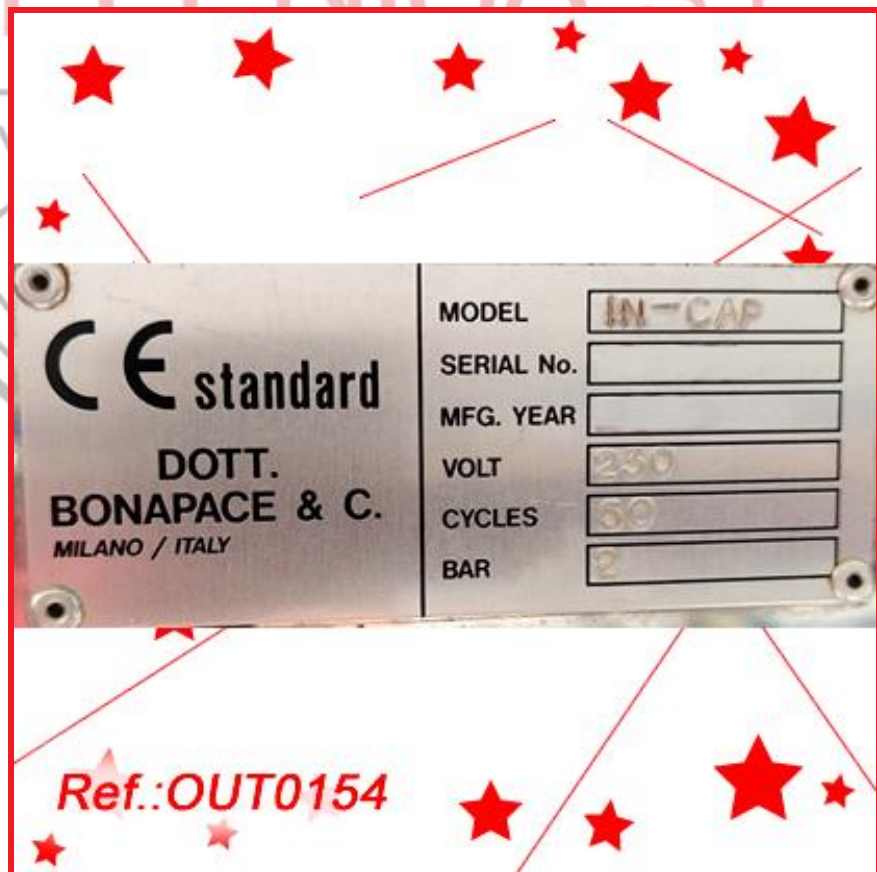

MAQUINÀRIA REVISADA I PROVADA
 (DISPOSEM DE LA DOCUMENTACIÓ D'AQUEST EQUIP)

preu antic: ~~29.000 €~~

10% rebaiçat
 ★ ★ ★

PREU OUTLET: 26.100 €

Referència OUT0154

Ref.:OUT0154

Ref.:OUT0154

Referència OUT0143