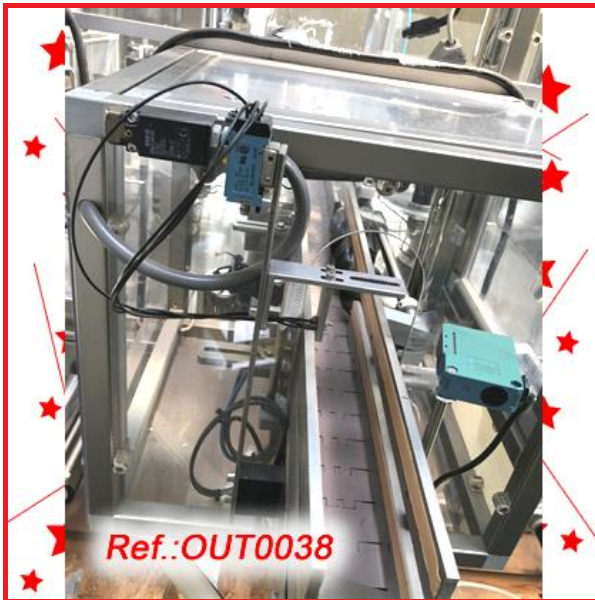

Referència OUT0038