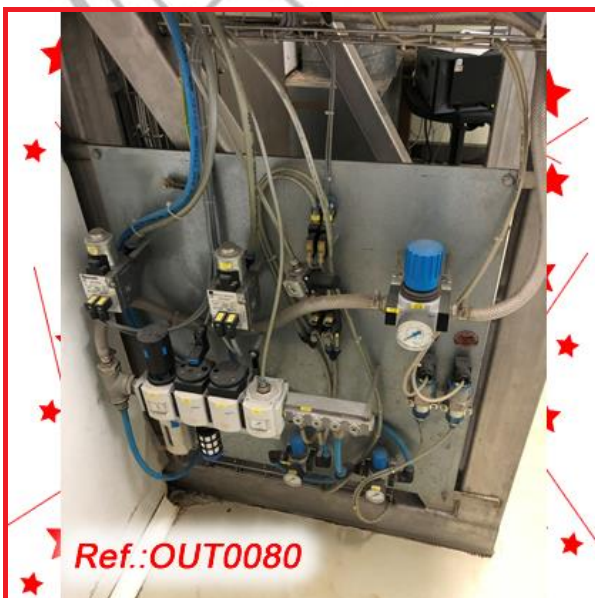

Referència OUT0080