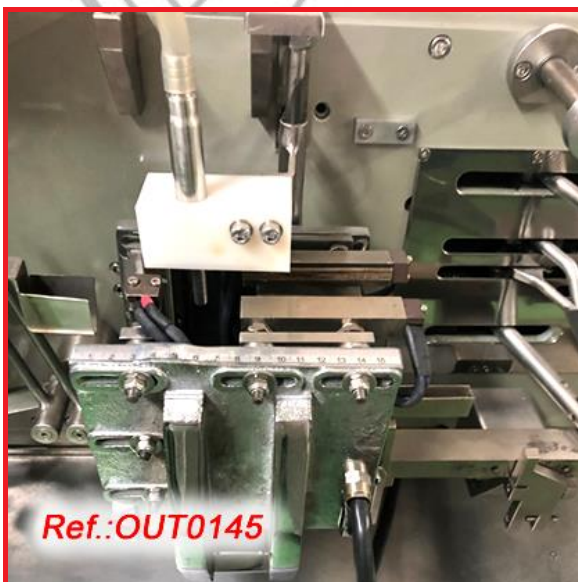

MAQUINÀRIA ACABADA, REVISADA, PINTADA I PROVADA
(DISPOSEM DE LA DOCUMENTACIÓ D'AQUEST EQUIP)

preu antic: ~~17.900 €~~

10% rebaijat 

PREU OUTLET: 16.110 €

Referència OUT0145

Referència OUT0160

ESTOTJADORA D'ENCAST "MARCHESINI" MODEL "BA-400" AMB
PLEGADOR DE PROSPECTES. EN AQUESTS MOMENTS ESTÀ PREPARADA
PER BLISTER AMB ELS CARREGADORS DE L'ENTRADA, MÀQUINA
CARENADA
MÀQUINA EN BON ESTAT