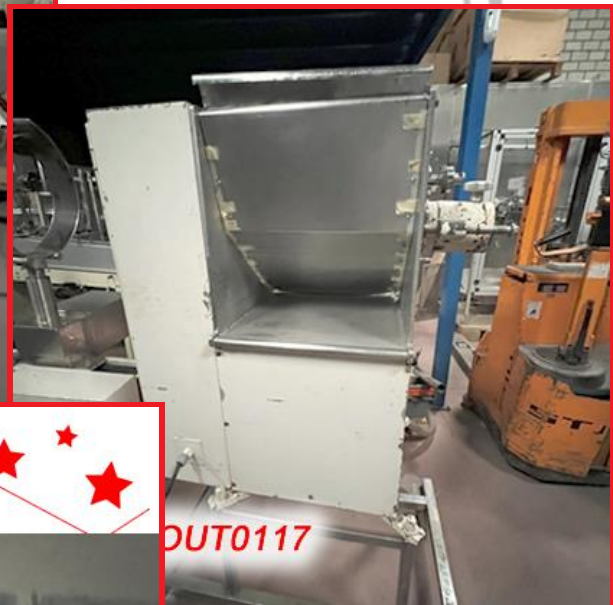

Referència OUT0117

TAMISADORA OSCIL·LANT "J. BONALS" MODEL G-45 AMB ESTRUCTURA, POTES, RODES I UNA MALLA SEGONS EXISTÈNCIES
TAMISADORA EN MOLT BON ESTAT

MAQUINÀRIA REVISADA I PROVADA
AMB LA PINTURA QUE TÉ EN AQUESTS MOMENTS
(DISPOSEM DE LA DOCUMENTACIÓ D'AQUEST EQUIP)

preu antic: ~~5.900~~ €

10% rebaixat
★ ★ ★

PREU OUTLET: 5.310 €