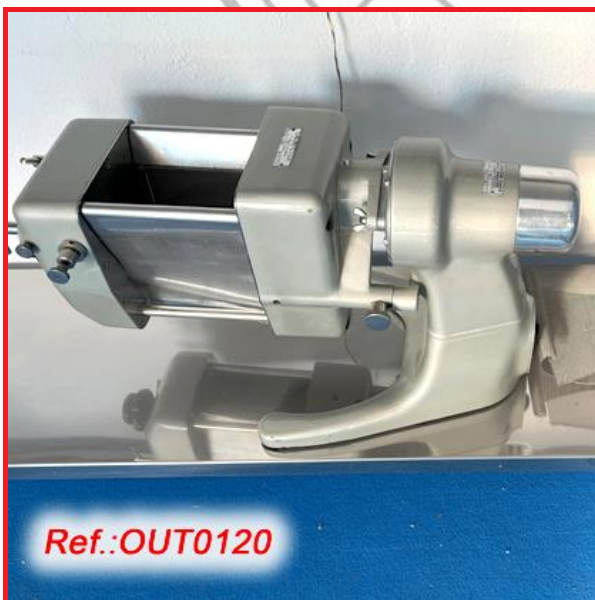

MAQUINÀRIA REVISADA I PROVADA
(NO DISPOSEM DE LA DOCUMENTACIÓ D'AQUEST EQUIP)

preu antic: ~~1.600~~ €

10% rebaijat
★ ★ ★

PREU OUTLET: 1.440 €

Referència OUT0120

Referència OUT0127

TROSSEJADORA - TAMISADORA "GLATT LABORTECNIC" MODEL CÒNICA
"GSW-290 D'ACER INOXIDABLE POLIT AMB ESTRUCTURA, SISTEMA
D'ELEVACIÓ, RODES AMB FRE I UNA MALLA SEGONS EXISTÈNCIES
EQUIP EN MOLT BON ESTAT
MÀQUINA LLESTA PER A LLIURAMENT INMEDIAT