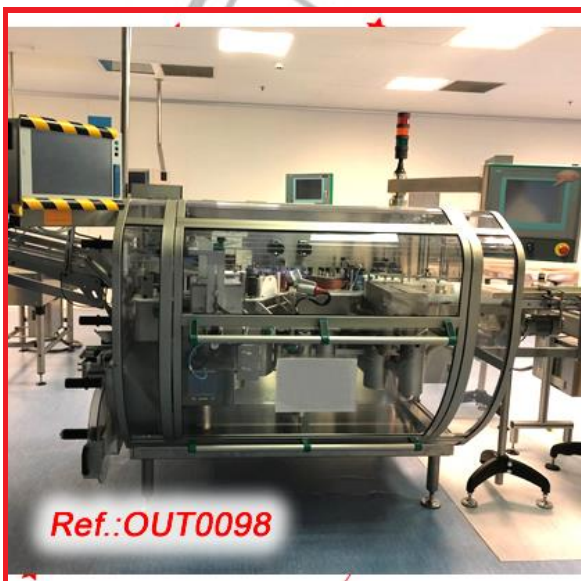

Referència OUT0098

ETIQUETADORA DE XERINGES "NERI" MODEL BL-600-S HÍBRID
ETIQUETADORA EN MOLT BON ESTAT

MAQUINÀRIA REVISADA I PROVADA
(DISPOSEM DE LA DOCUMENTACIÓ D'AQUEST EQUIP)

preu antic: ~~44.000 €~~

10% rebaixat
★ ★ ★

PREU OUTLET: 39.600 €