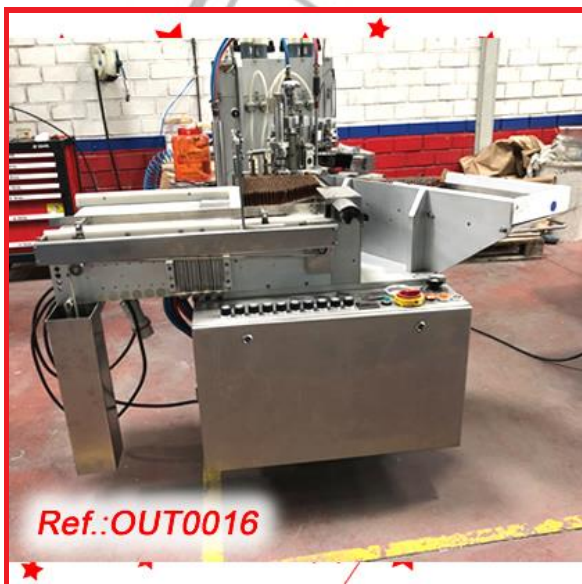

Referència OUT0016

OMPLIDORA TANCADORA D'AMPOLLES "BAÜSCH + STRÖBEL" AFV-4005
AMB UN FORMAT D'AMPOLLES DE 2ml.
MÀQUINA EN MOLT BON ESTAT

MAQUINÀRIA ACABADA, REVISADA I PROVADA
AMB EL FORMAT QUE TÉ EN AQUESTS MOMENTS
(DISPOSEM DE LA DOCUMENTACIÓ D'AQUEST EQUIP)

preu antic: ~~29.500 €~~

10% rebaixat
★ ★ ★

PREU OUTLET: 26.550 €