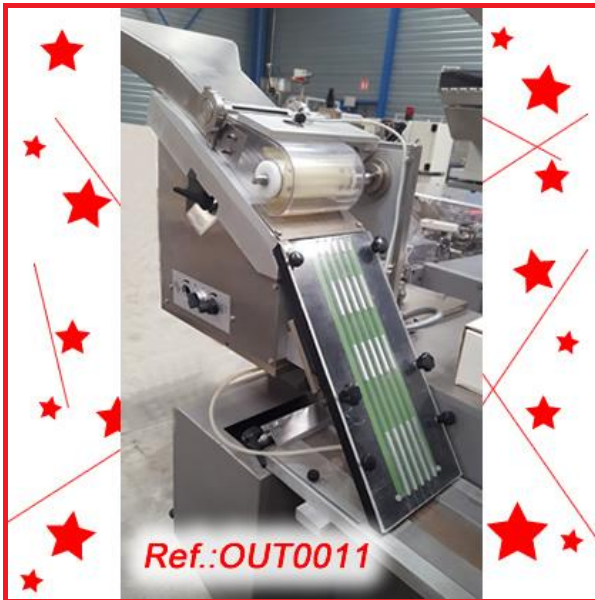

Referència OUT0011