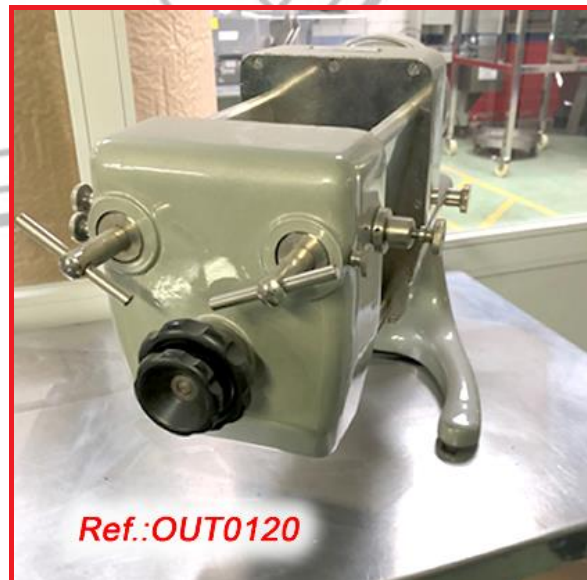

Referència OUT0120

TAMISADORA DE VAIVÉ "ERWEKA" MODELO KU-1 DE LABORATORI AMB
LA MALLA QUE TÉ EN AQUESTS MOMENTS
TAMISADORA EN MOLT BON ESTAT
MÀQUINA LLESTA PER A LLIURAMENT INMEDIAT

MAQUINÀRIA REVISADA I PROVADA
(NO DISPOSEM DE LA DOCUMENTACIÓ D'AQUEST EQUIP)

preu antic: ~~1.600~~ €

10% rebaijat
★ ★ ★

PREU OUTLET: 1.440 €