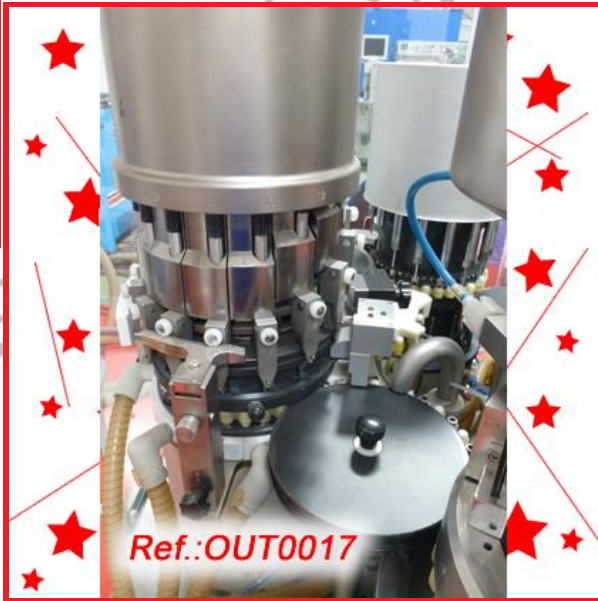

Referència OUT0017