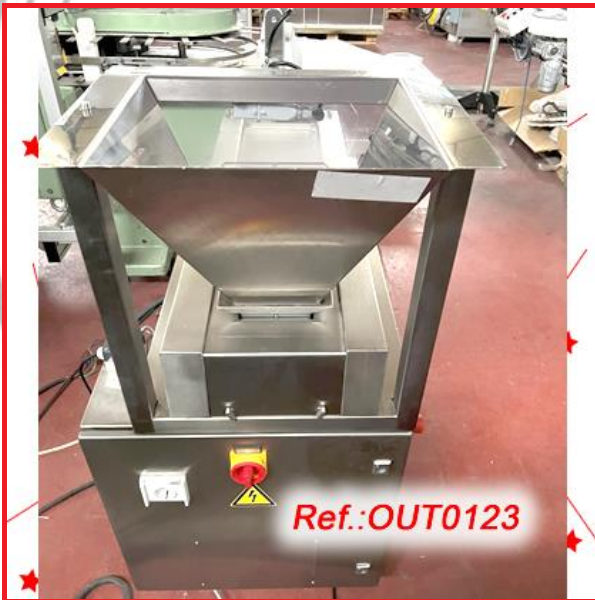

Referència OUT0123